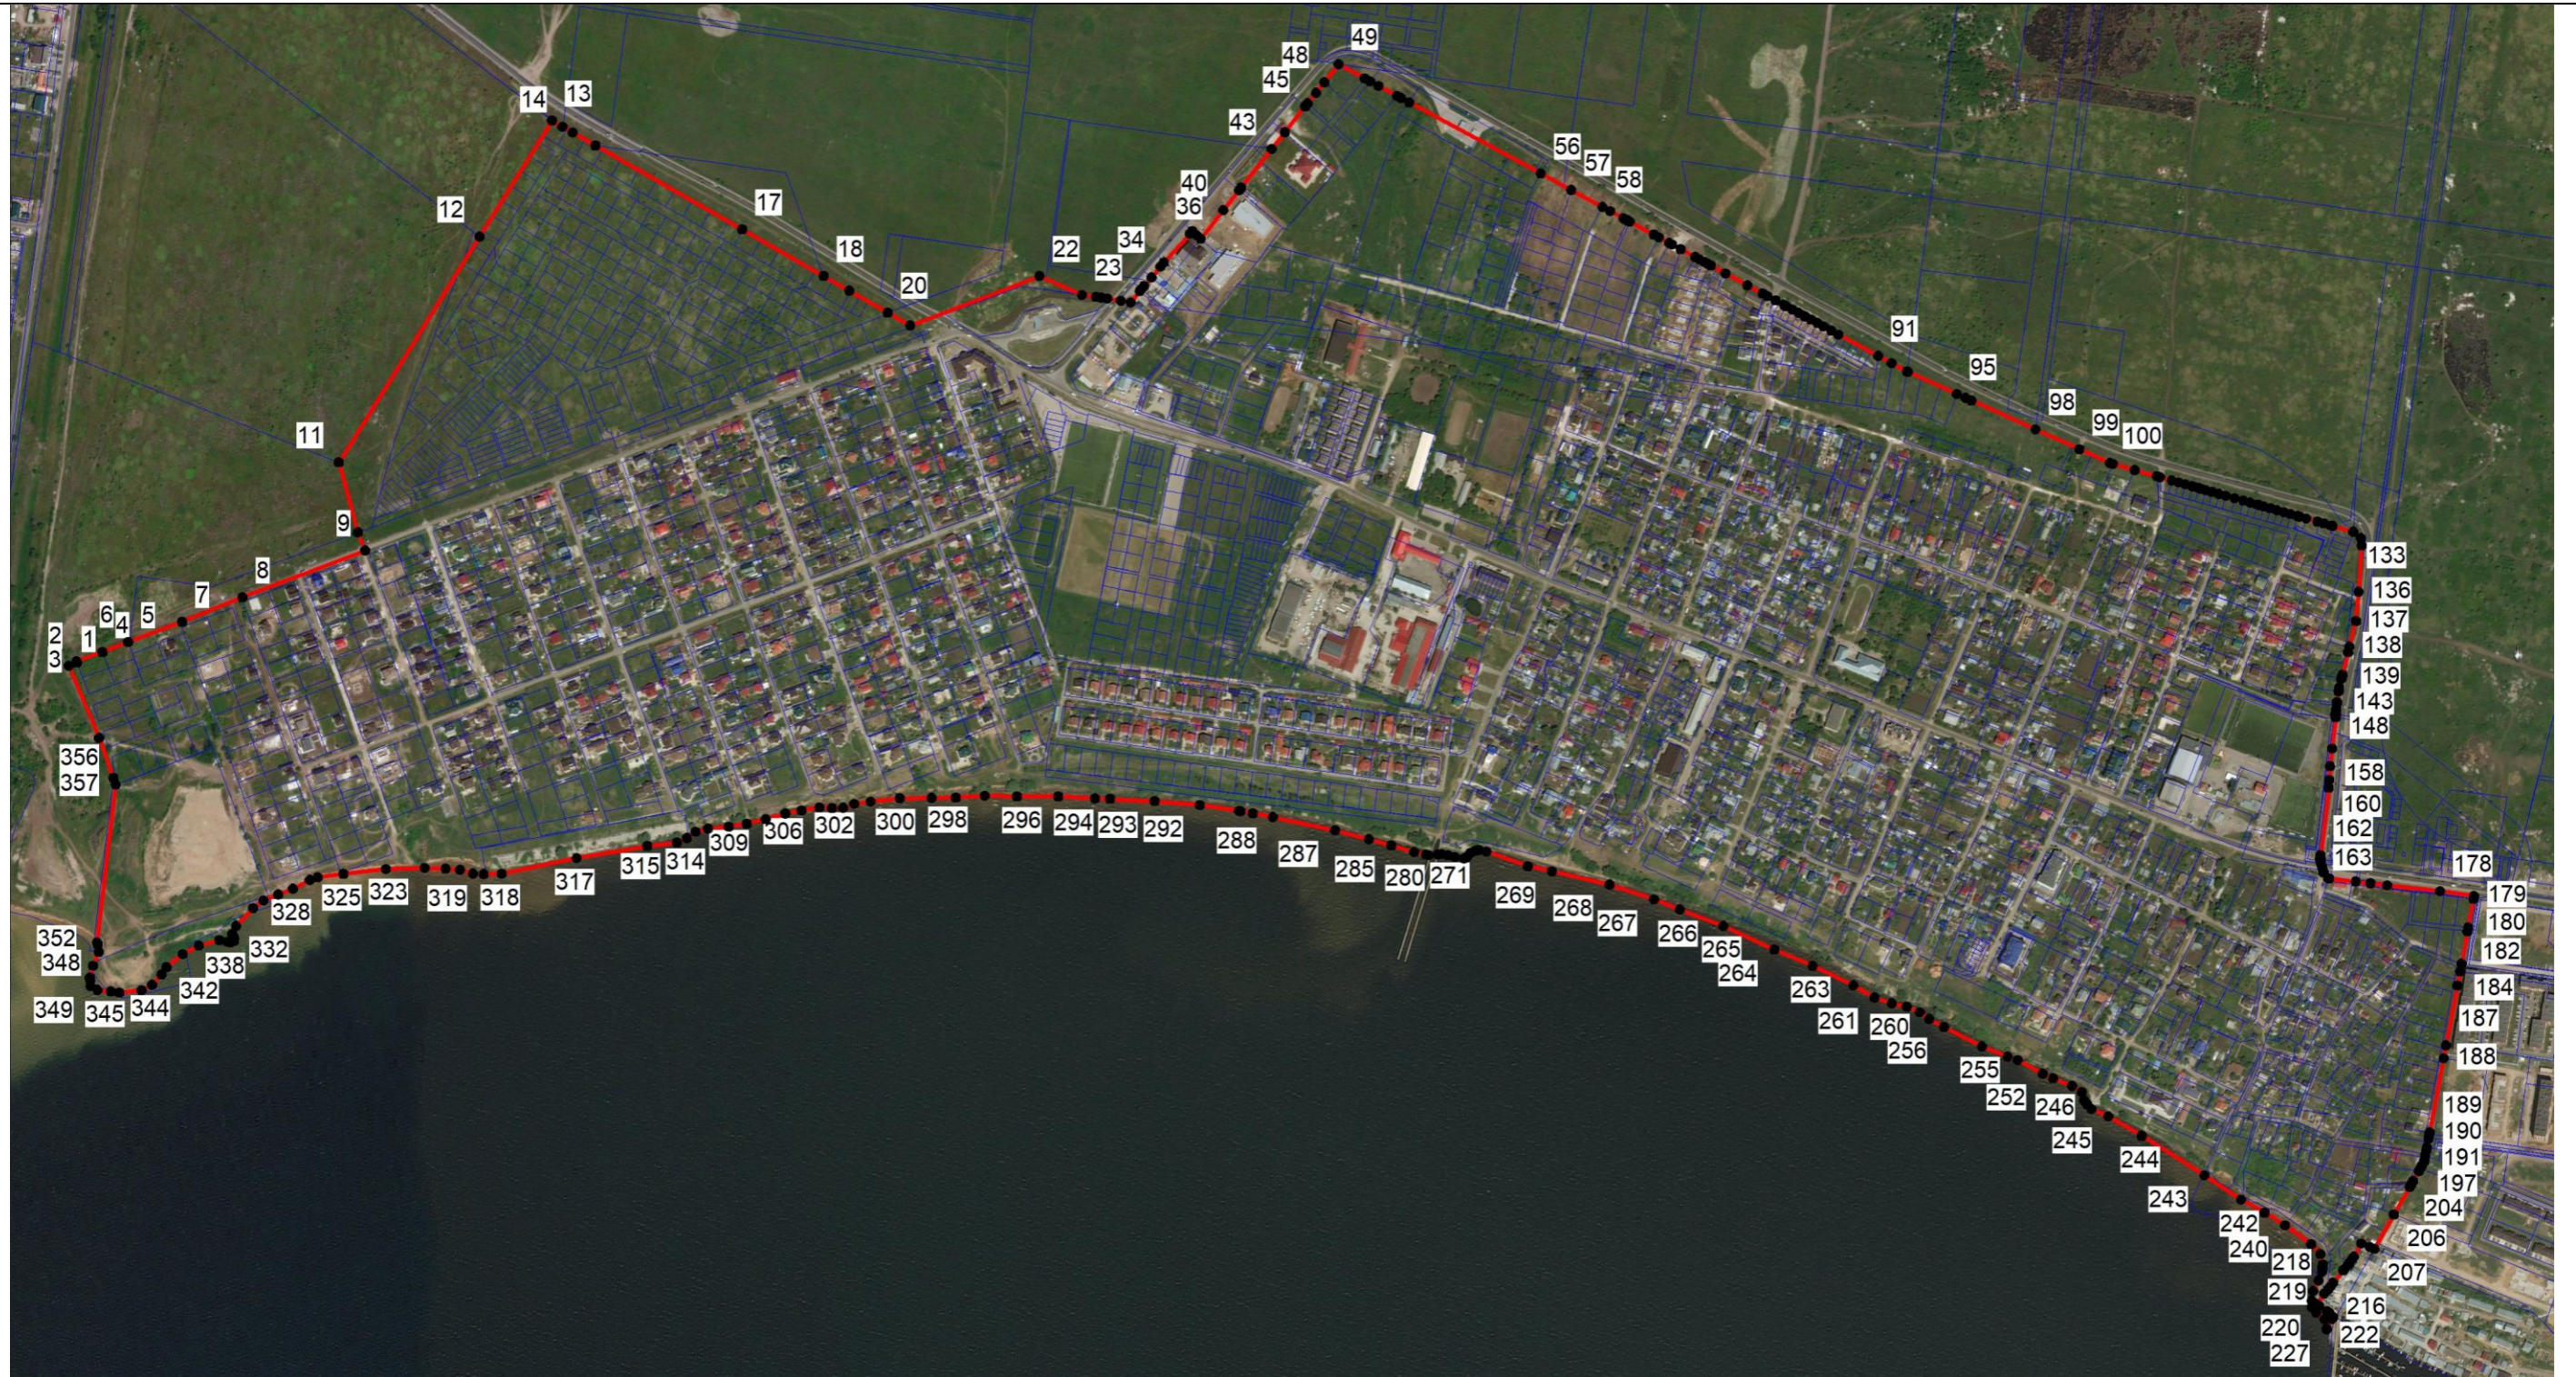

Раздел 4

План границ объекта 9

Масштаб 1:

10000

Подпись _____ Дата « ____ » _____ г.

Место для оттиска печати (при наличии) лица, составившего описание местоположения границ объекта

Используемые условные знаки и обозначения:

Обозначения земельных участков, размеры которых могут быть переданы в масштабе разделов графической части:

- вновь образованная часть границы земельных участков, сведения о которой достаточны для определения ее местоположения
- характерная точка границы, сведения о которой позволяют однозначно определить ее положение на местности
- существующая часть границы земельных участков, имеющиеся в ГКН сведения о которой достаточны для определения ее местоположения